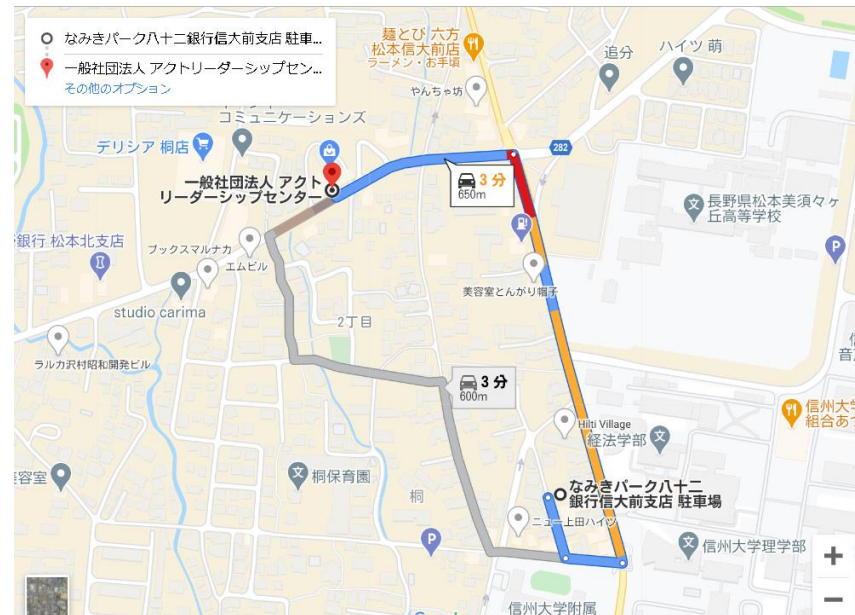

近隣駐車場のご案内

①松本運動場(陸上競技練習場) 料 金 : 無 料

車での経路(4分程度)

徒歩の経路(8分程度)

②みすずパーキング(35 台収容) 料金:4時間毎 200 円
11 枚 2,000 円の回数券あり

車での経路(2分程度)

徒歩での経路(9分程度)

③なみきパーク八十二銀行信大前支店(14 台収容)
夜間 17 時～8 時 最大 500 円
土日8時～17 時 最大 500 円

車での経路(3分程度)

徒歩での経路(7分程度)