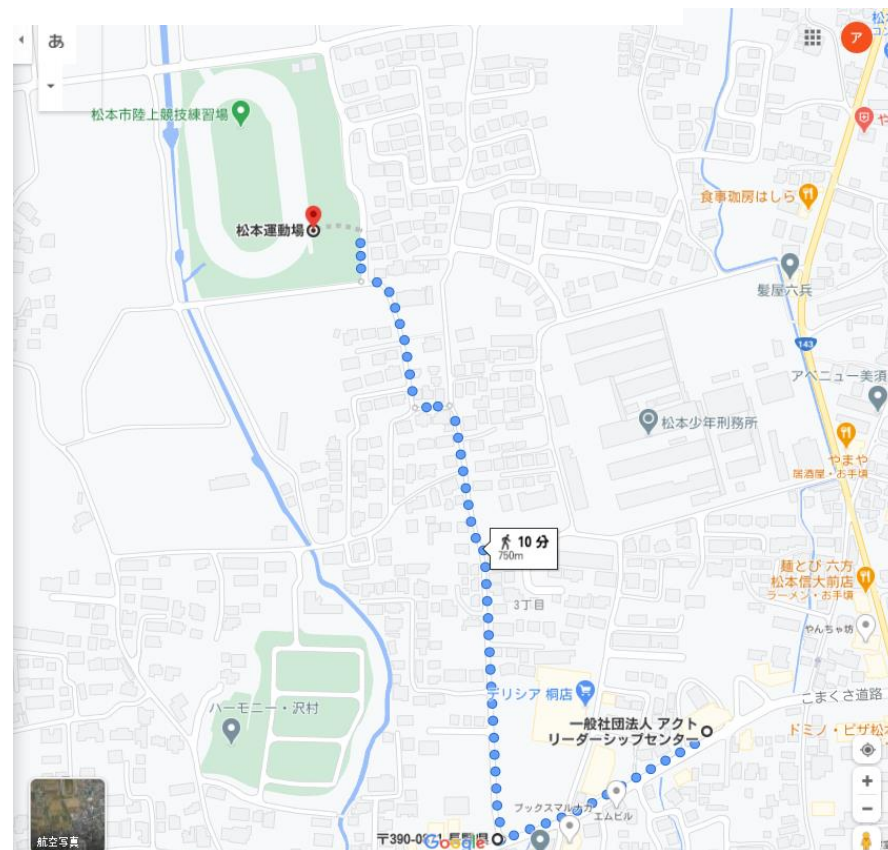

近隣駐車場のご案内

①松本運動場(陸上競技練習場) 料 金 : 無 料

車での経路(4分程度)

徒歩の経路(8分程度)

②みすずパーキング(35 台収容) 料金:4時間毎 200 円
11 枚 2,000 円の回数券あり

車での経路(2分程度)

徒歩での経路(9分程度)

③なみきパーク八十二銀行信大前支店(14 台収容)
夜間 17 時～8 時 最大 500 円
土日8時～17 時 最大 500 円

車での経路(3分程度)

徒歩での経路(7分程度)