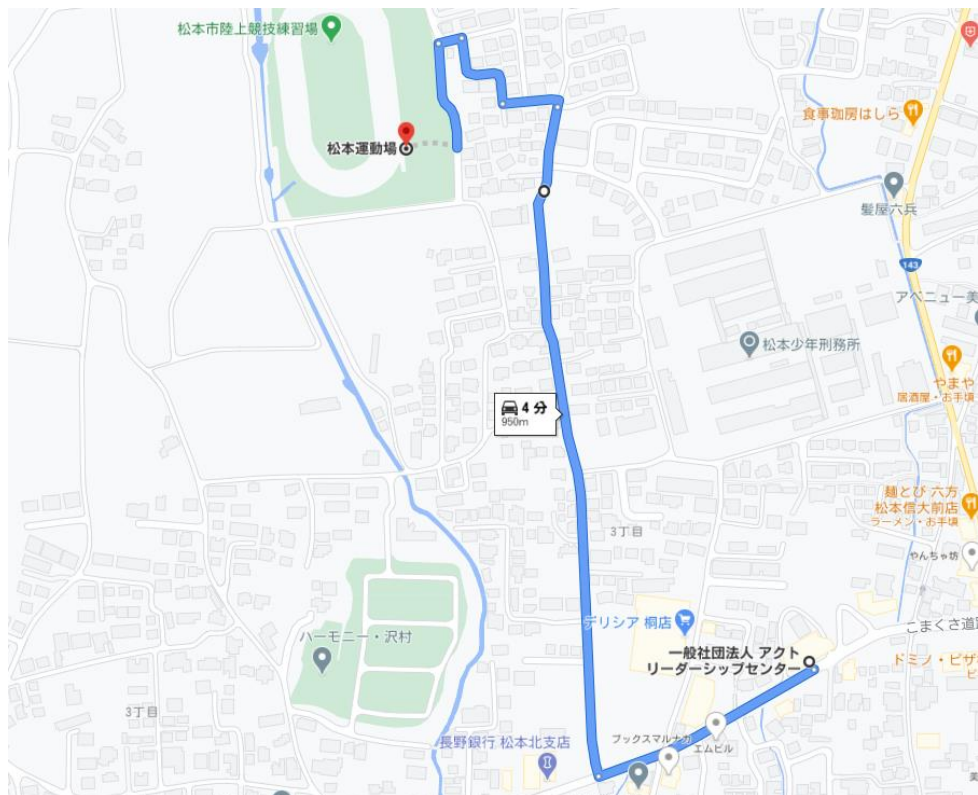

近隣駐車場のご案内

①松本運動場(陸上競技練習場) 料 金 : 無 料

車での経路(4分程度)

徒歩の経路(8分程度)

②みすずパーキング(35 台収容) 料金:4時間毎 200 円
11 枚 2,000 円の回数券あり

車での経路(2分程度)

徒歩での経路(9分程度)

③なみきパーク八十二銀行信大前支店(14 台収容)
夜間 17 時～8 時 最大 500 円
土日8時～17 時 最大 500 円

車での経路(3分程度)

徒歩での経路(7分程度)